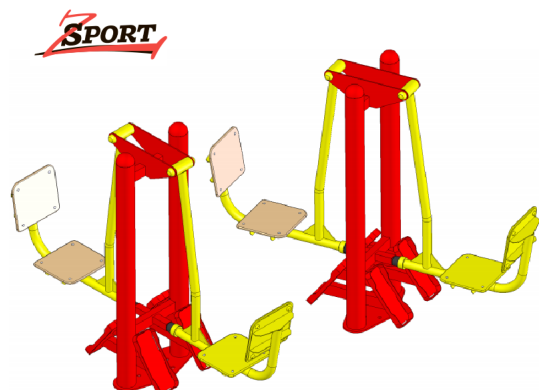

## SZ-100 Prasa no?na

SZ-100 Prasa no?na

Ocena: Nie ma jeszcze oceny

**Cena**

[Zadaj pytanie o produkt](#)

Opis

- D?ug 1900 mm  
o??
- Szeroko?? 530 mm
- Wysooko?? 1460 mm