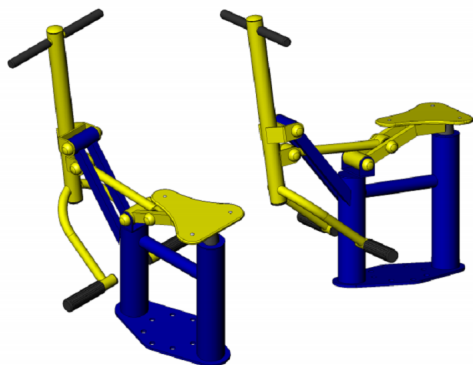

SZ-106 RiderVario

SZ-106 RiderVario

Ocena: Nie ma jeszcze oceny

Cena

[Zadaj pytanie o produkt](#)

- Opis
- D?ug 900 mm
o??
 - Szeroko?? 650 mm
ko??
 - Wyso?? 1050 mm
ko??

Opinie

Nikt jeszcze nie recenzowa? tego produktu.